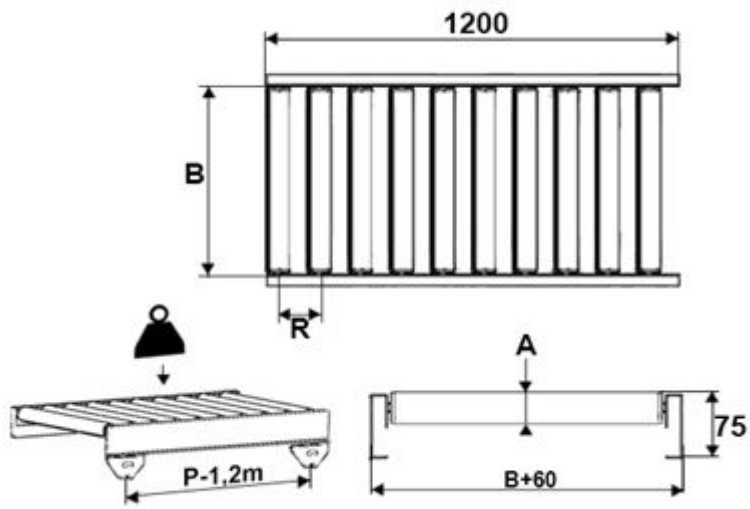

Priser fra 2000 kr.