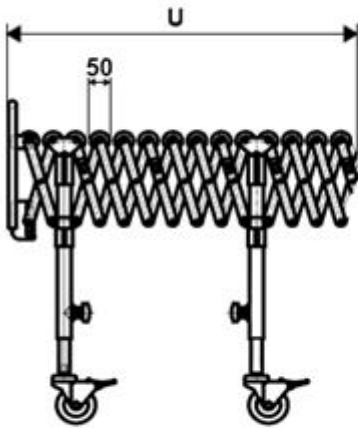

## FLEKSIBEL RULLEBANE FLEX 5 SEKTIONER

SKU: 46915360

---

Vores rullebane Flex 5 sektioner, er perfekt til det store lager, hvor brugen af fleksible transportmuligheder foretrækkes.

Sådanne en lang rullebane som denne, kan strækkes fra 1760mm til 5360mm og dermed skabe god fleksibilitet på lageret.

### Beskrivelse

- 49mm diameter hjul. Centerhulsmonteret.
- 16mm diameter af tværstænger.
- 139KG netto vægt.
- 80KG dynamisk vægtkapacitet ved 4km/t.
- Indstilbar højde fra 800-1000mm.

T= Number of sections