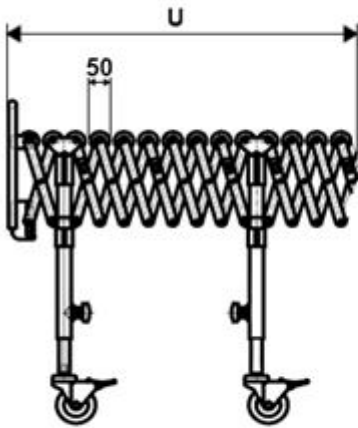

FLEKSIBEL RULLEBANE FLEX 5 SEKTIONER

SKU: 46915360

Vores rullebane Flex 5 sektioner, er perfekt til det store lager, hvor brugen af fleksible transportmuligheder foretrækkes.

Sådanne en lang rullebane som denne, kan strækkes fra 1760mm til 5360mm og dermed skabe god fleksibilitet på lageret.

Beskrivelse

- 49mm diameter hjul. Centerhulsmonteret.
- 16mm diameter af tværstænger.
- 139KG netto vægt.
- 80KG dynamisk vægtkapacitet ved 4km/t.
- Indstilbar højde fra 800-1000mm.

T= Number of sections